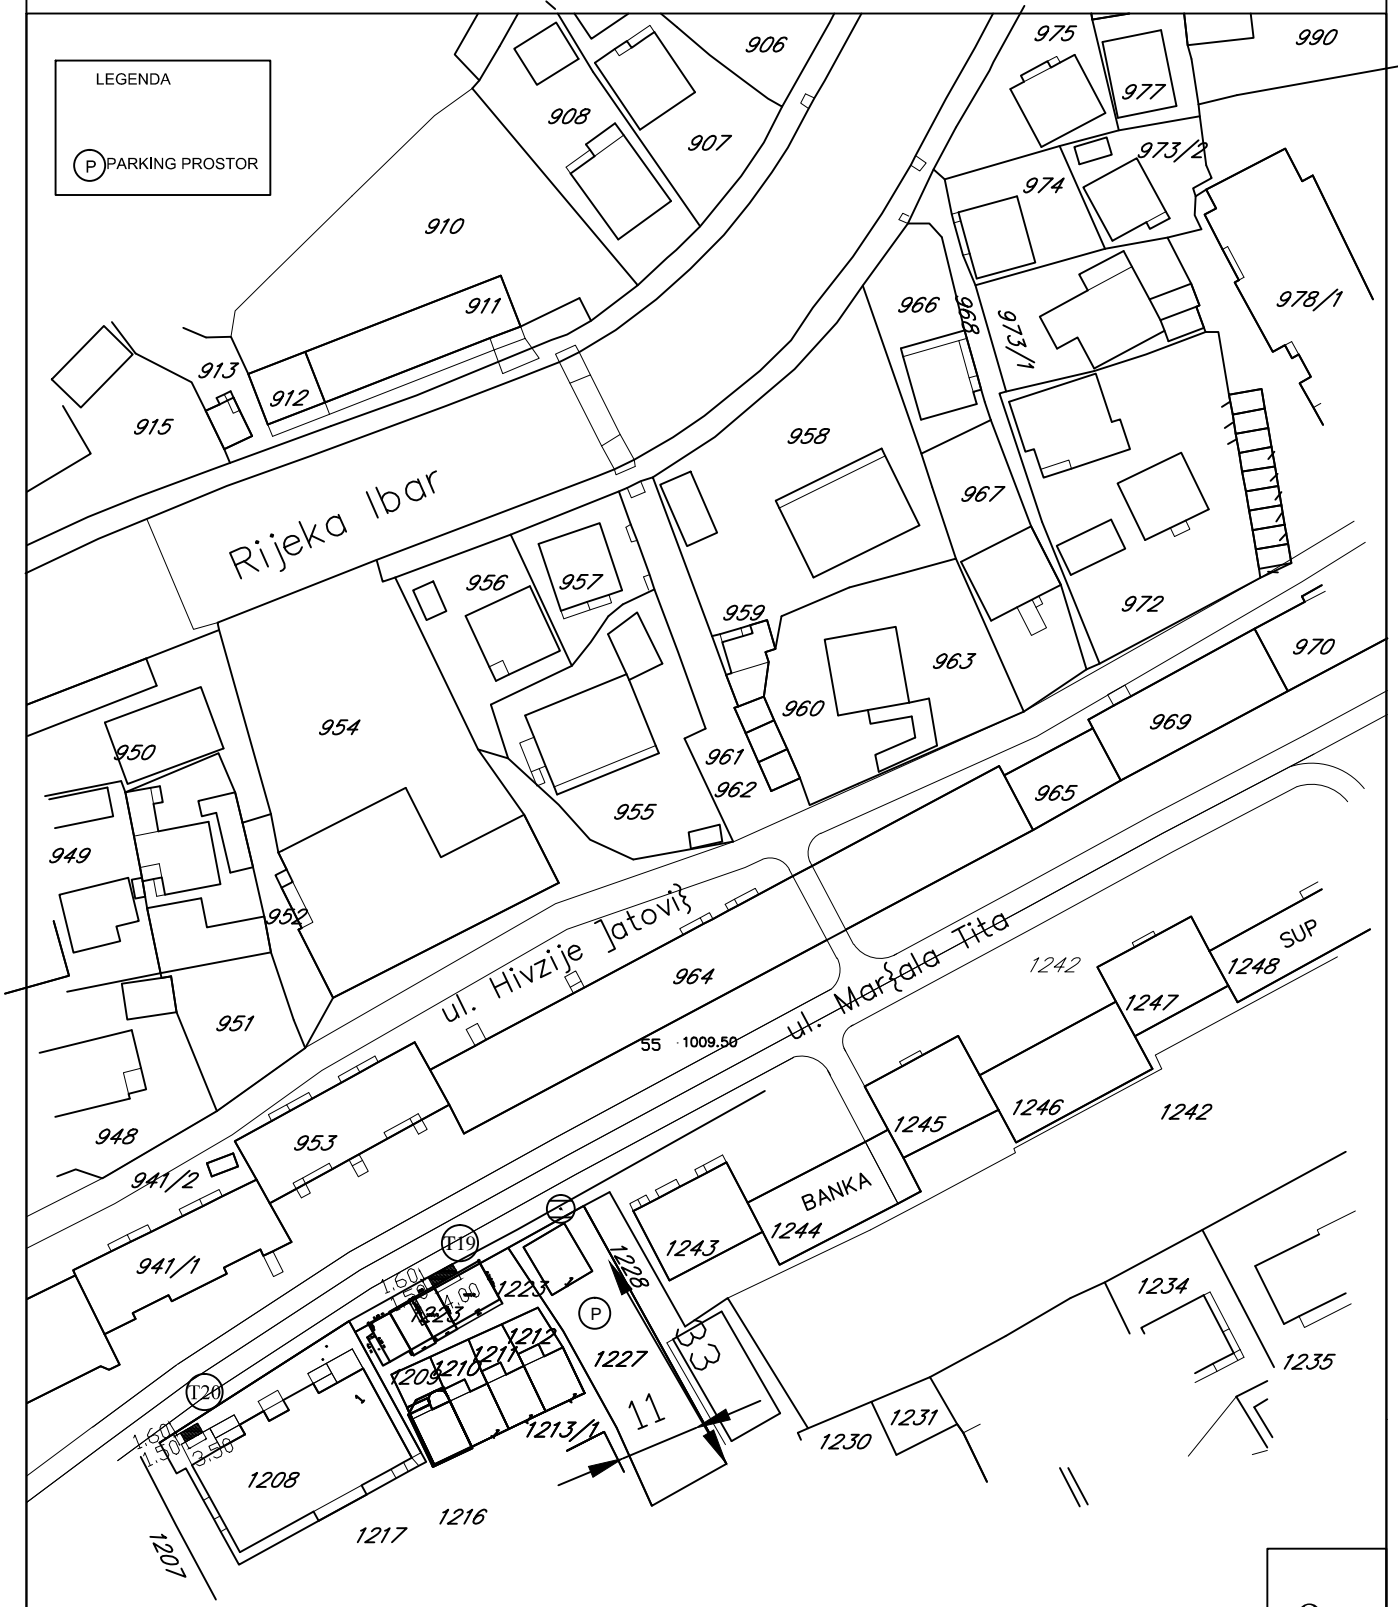

OPŠTINA ROŽAJE

PLAN PRIVREMENIH OBJEKATA

LEGENDA

(P) PARKING PROSTOR

8

OBRADIVAČ:  
SEKRETARIJAT ZA PLANIRANJE, UREĐENJE PROSTORA I  
ZAŠTITU ŽIVOTNE SREDINE

R=1:1000