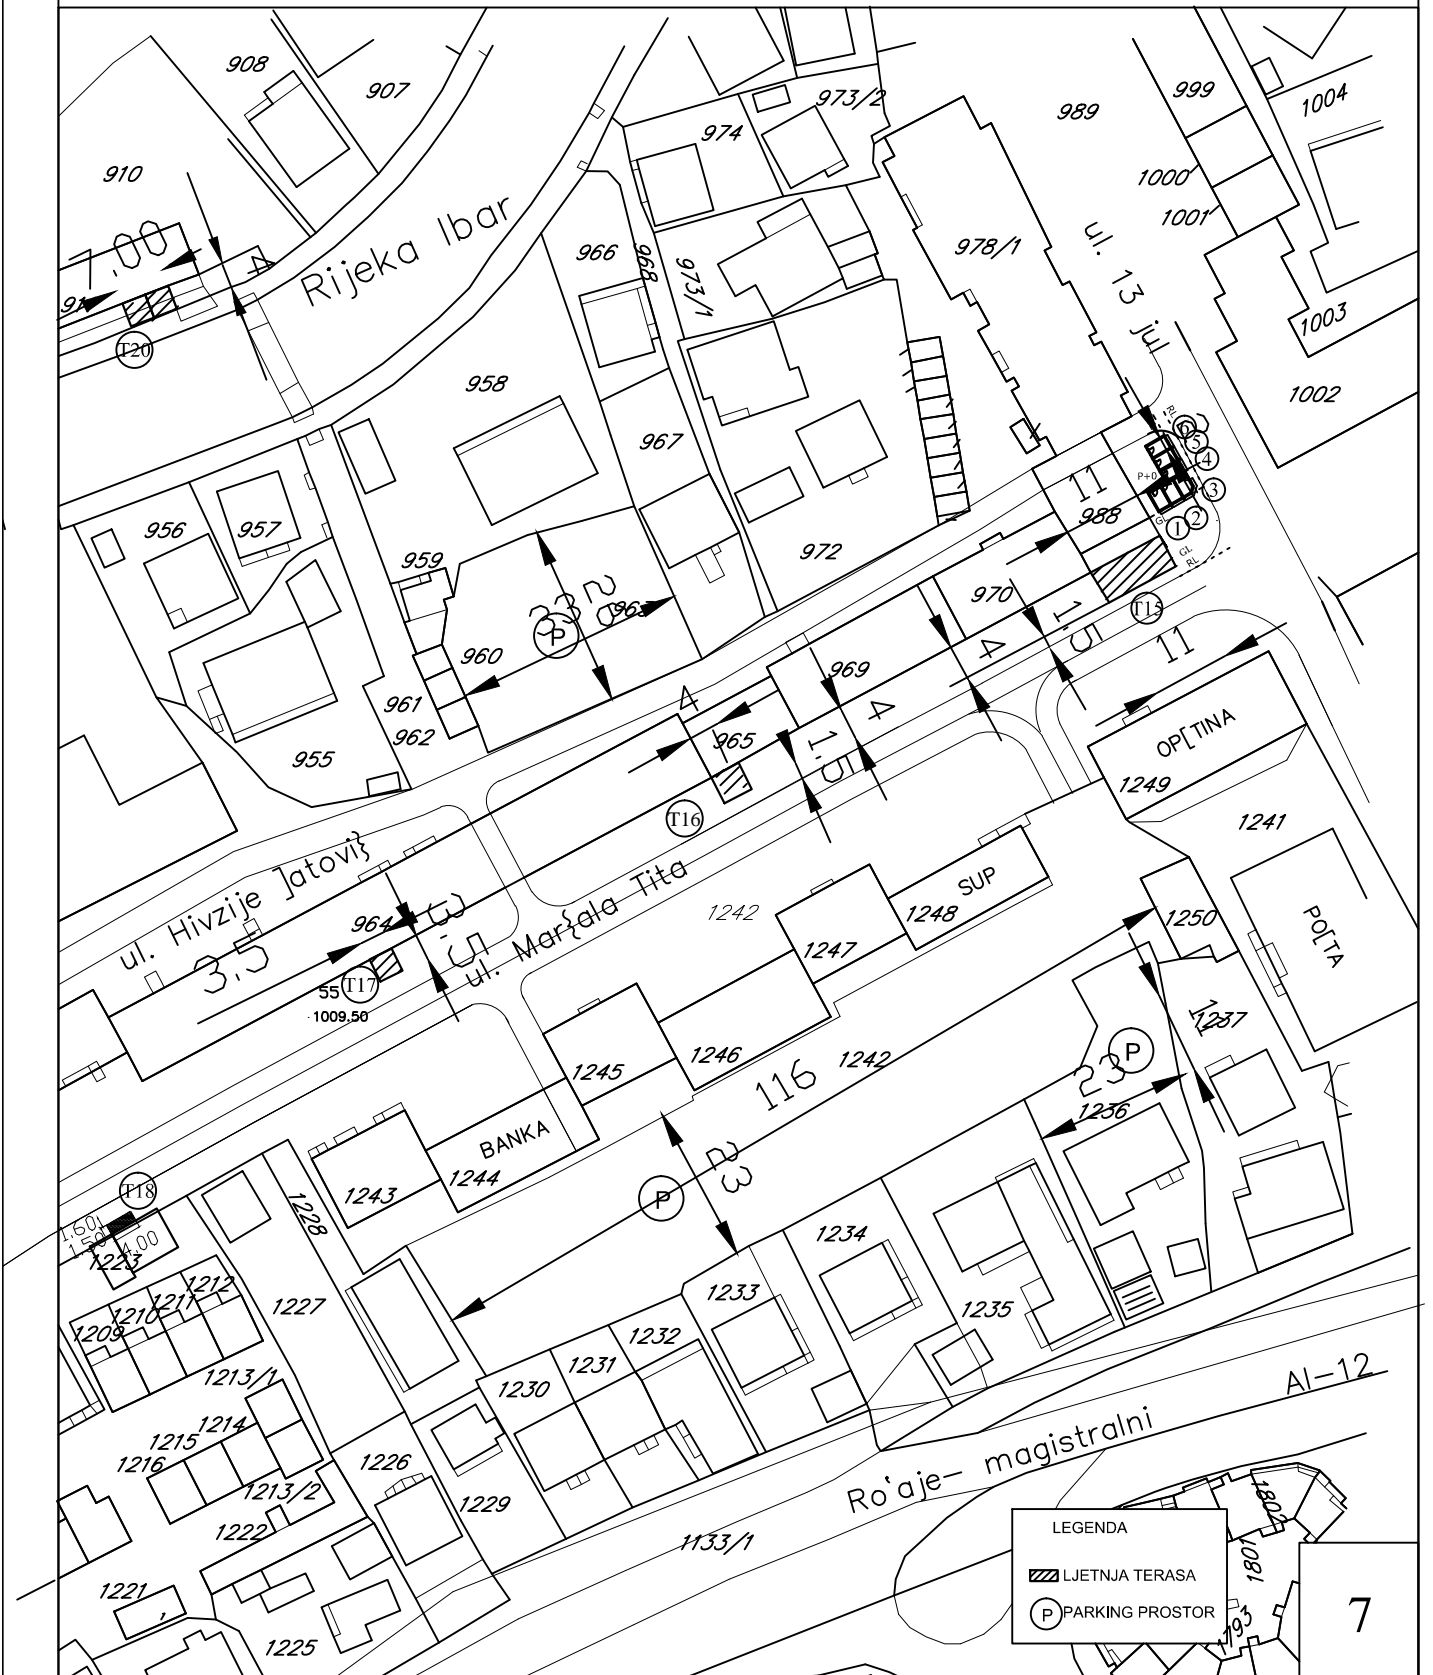

OPŠTINA ROŽAJE

PLAN PRIVREMENIH OBJEKATA

LEGENDA

- LJETNJA TERASA
- PARKING PROSTOR

OBRADIVAČ:
SEKRETARIJAT ZA PLANIRANJE, UREĐENJE PROSTORA I
ZAŠTITU ŽIVOTNE SREDINE

R=1:1000

7