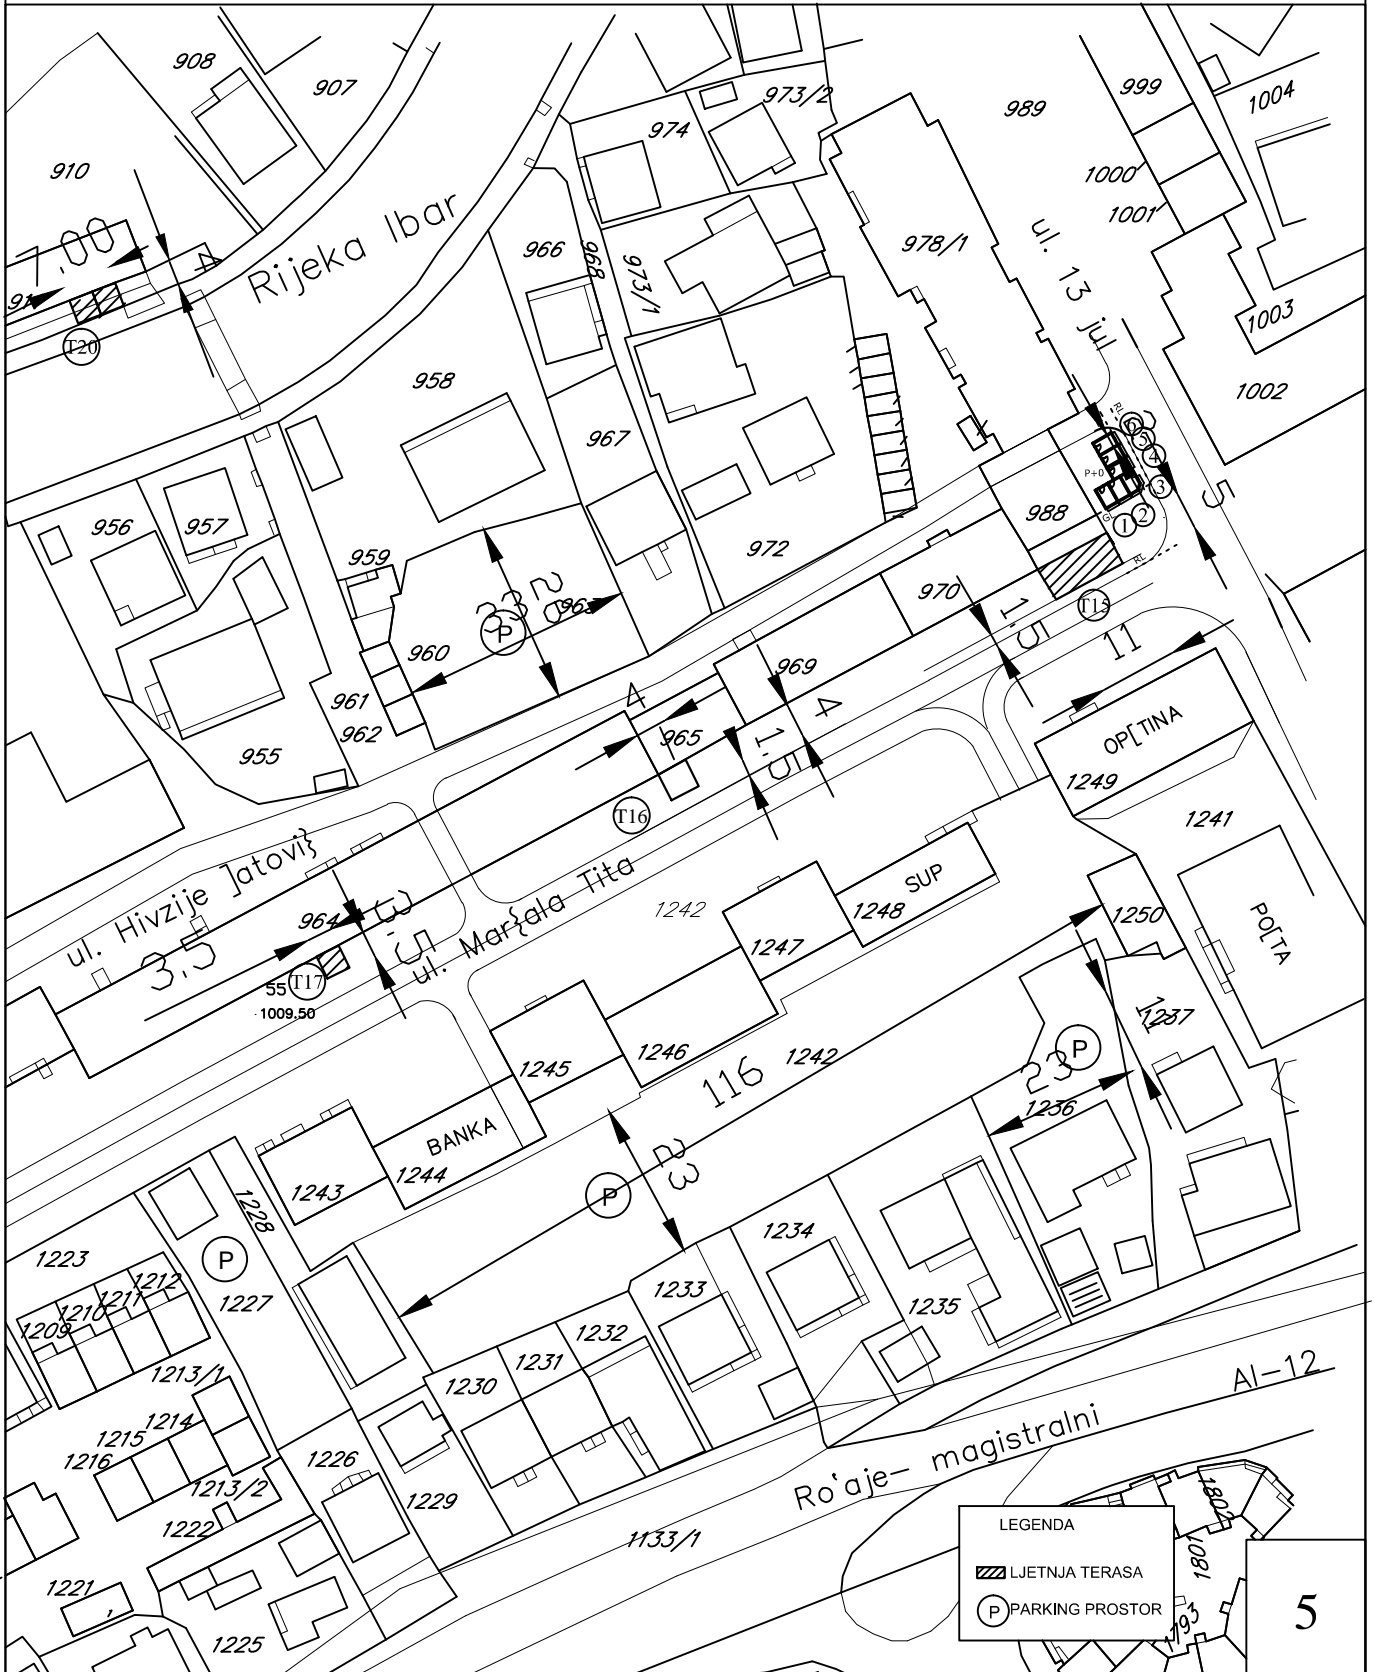

OPŠTINA ROŽAJE

PLAN PRIVREMENIH OBJEKATA

LEGENDA

- LJETNJA TERASA
- PARKING PROSTOR

5

OBRADIVAČ:
SEKRETARIJAT ZA PLANIRANJE, UREĐENJE PROSTORA I
ZAŠTITU ŽIVOTNE SREDINE

R=1:1000