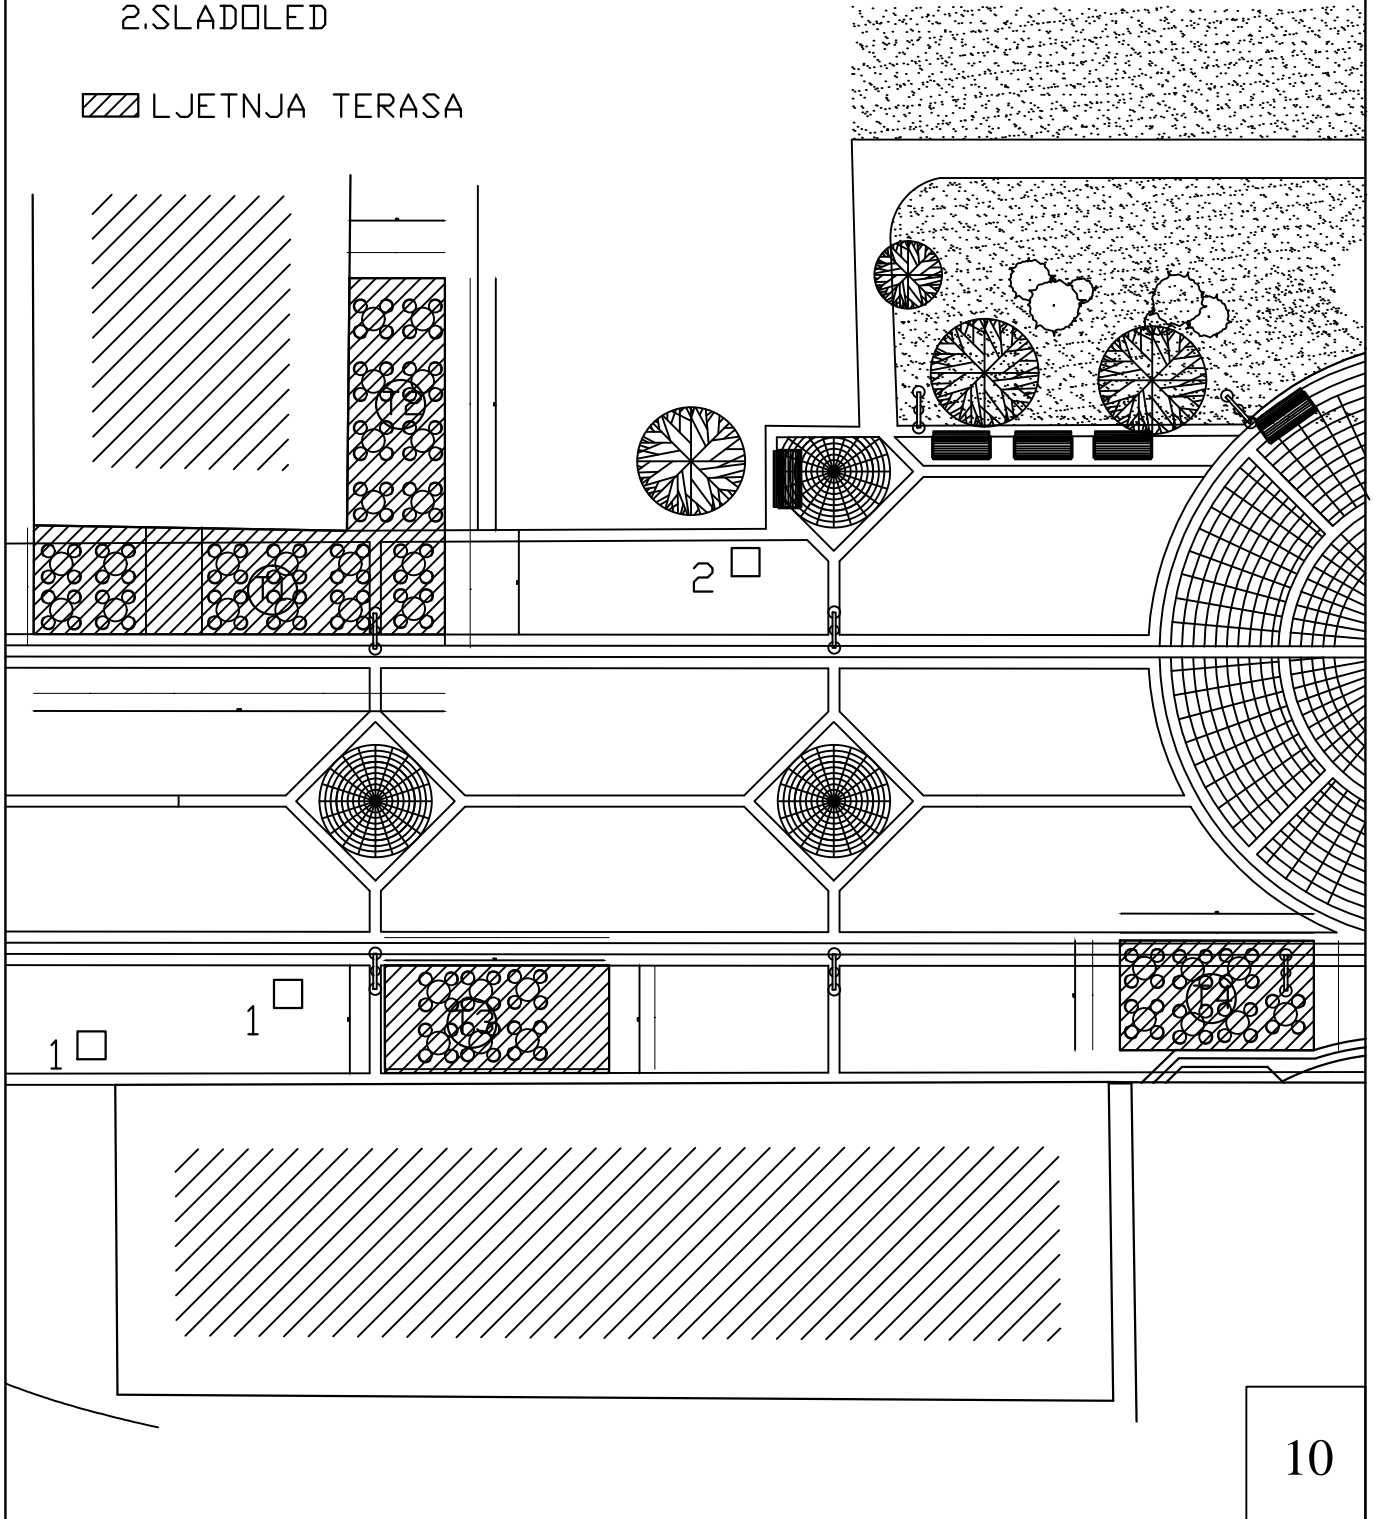

OPŠTINA ROŽAJE

PLAN PRIVREMENIH OBJEKATA

LEGENDA

- 1. POMFRIT
- 2. SLADOLED

 LJETNJA TERASA

10

OBRADIVAČ:
SEKRETARIJAT ZA PLANIRANJE, UREĐENJE I
ZAŠTITU ŽIVOTNE SREDINE

R=1:250