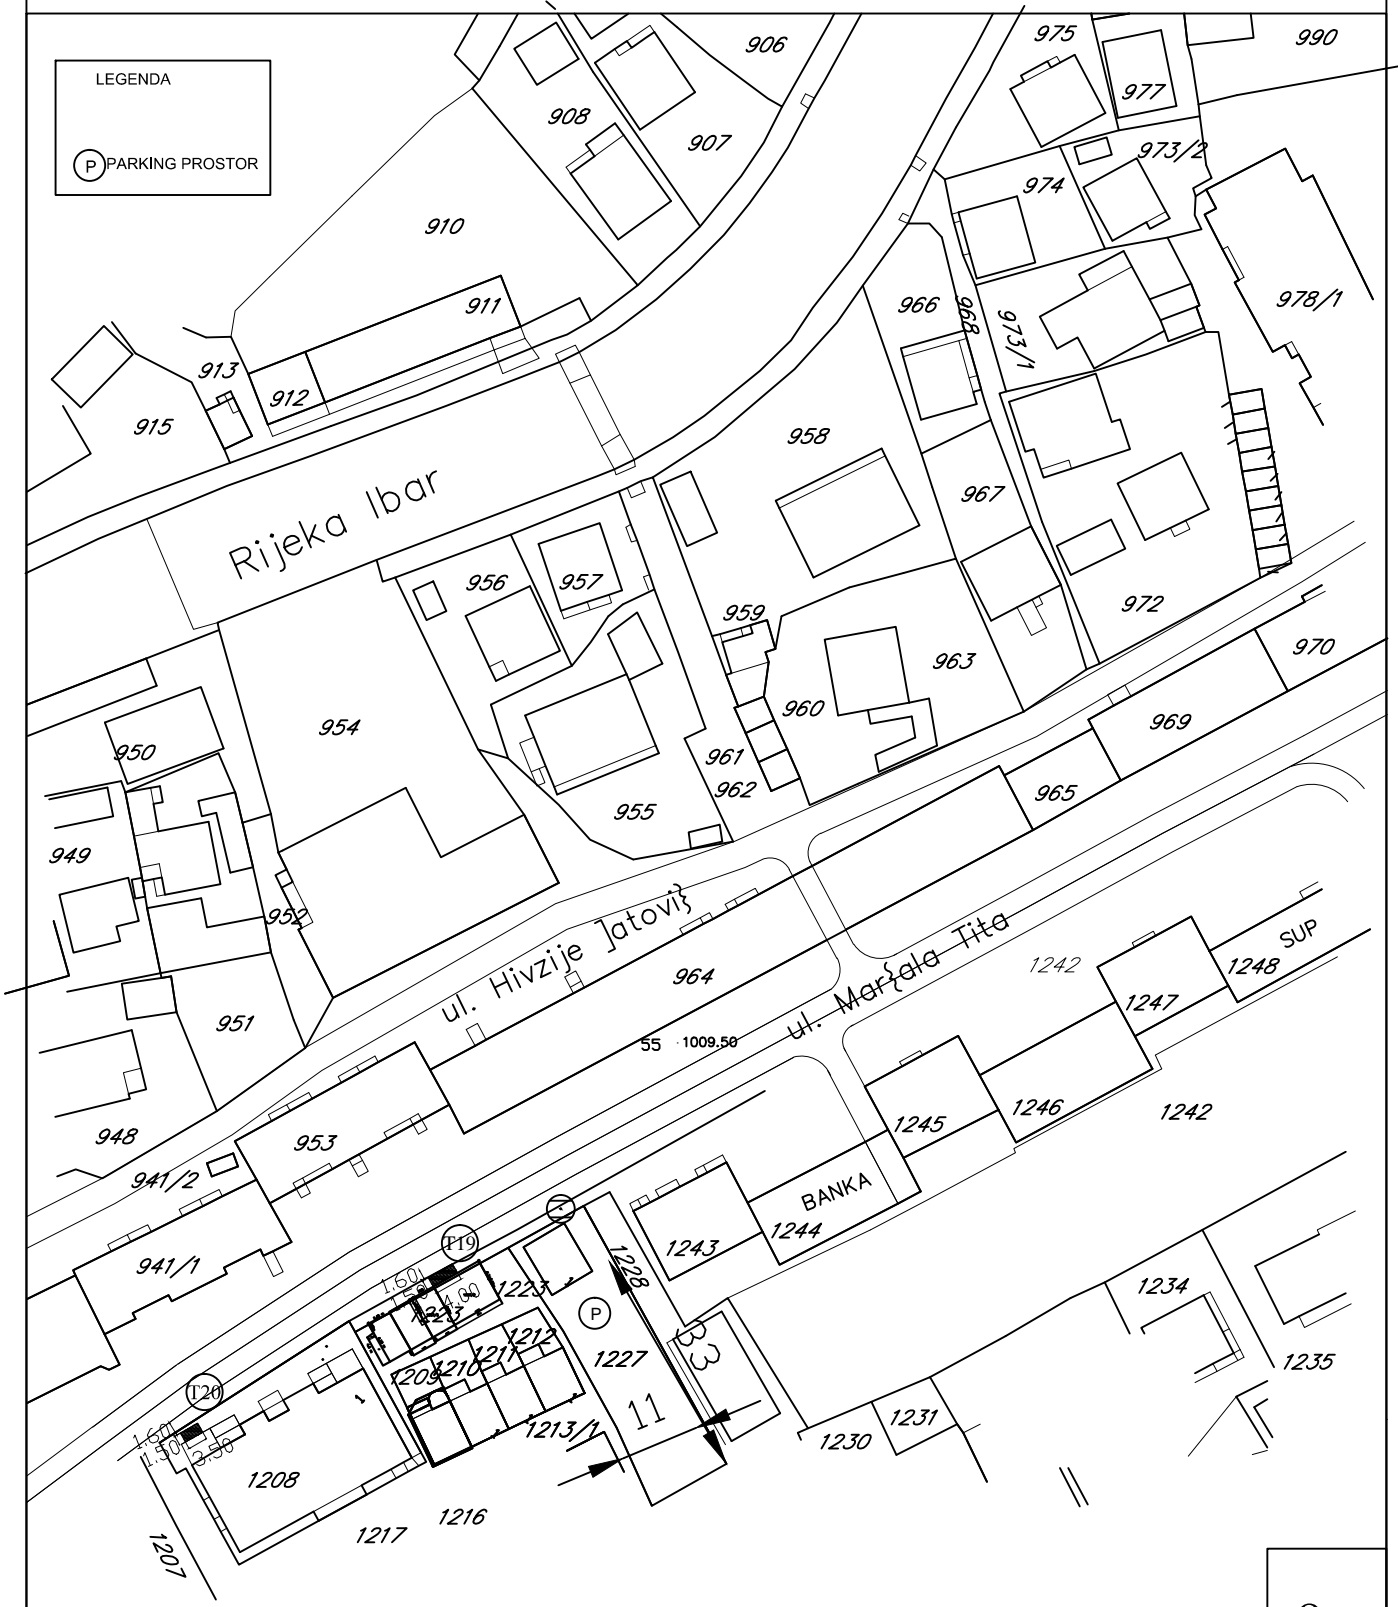

OPŠTINA ROŽAJE

PLAN PRIVREMENIH OBJEKATA

LEGENDA

(P) PARKING PROSTOR

8

OBRADIVAČ:
SEKRETARIJAT ZA PLANIRANJE, UREĐENJE PROSTORA I
ZAŠTITU ŽIVOTNE SREDINE

R=1:1000