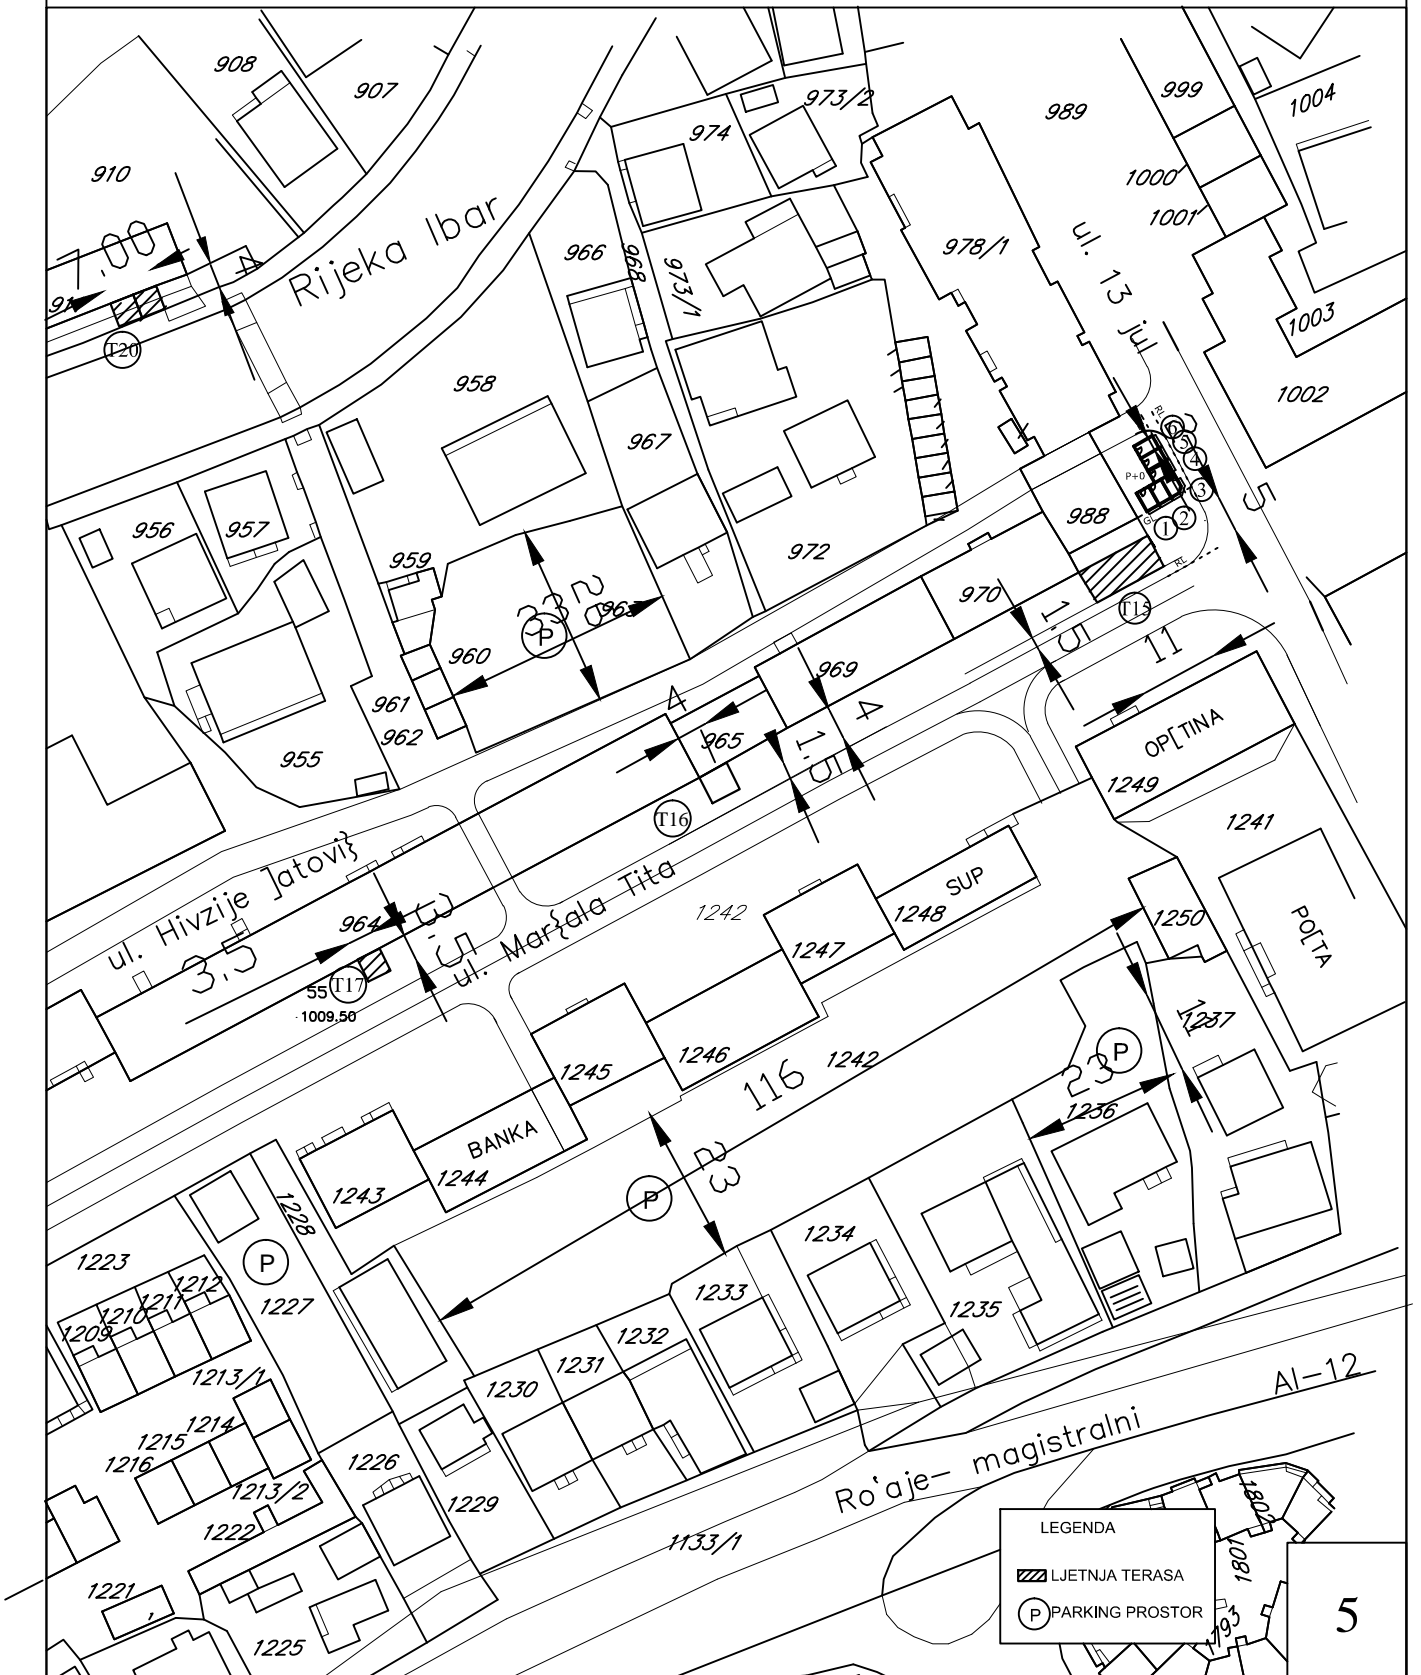

OPŠTINA ROŽAJE

PLAN PRIVREMENIH OBJEKATA

LEGENDA

- LJETNJA TERASA
- PARKING PROSTOR

5

OBRADIVAČ:
SEKRETARIJAT ZA PLANIRANJE, UREĐENJE PROSTORA I
ZAŠTITU ŽIVOTNE SREDINE

R=1:1000