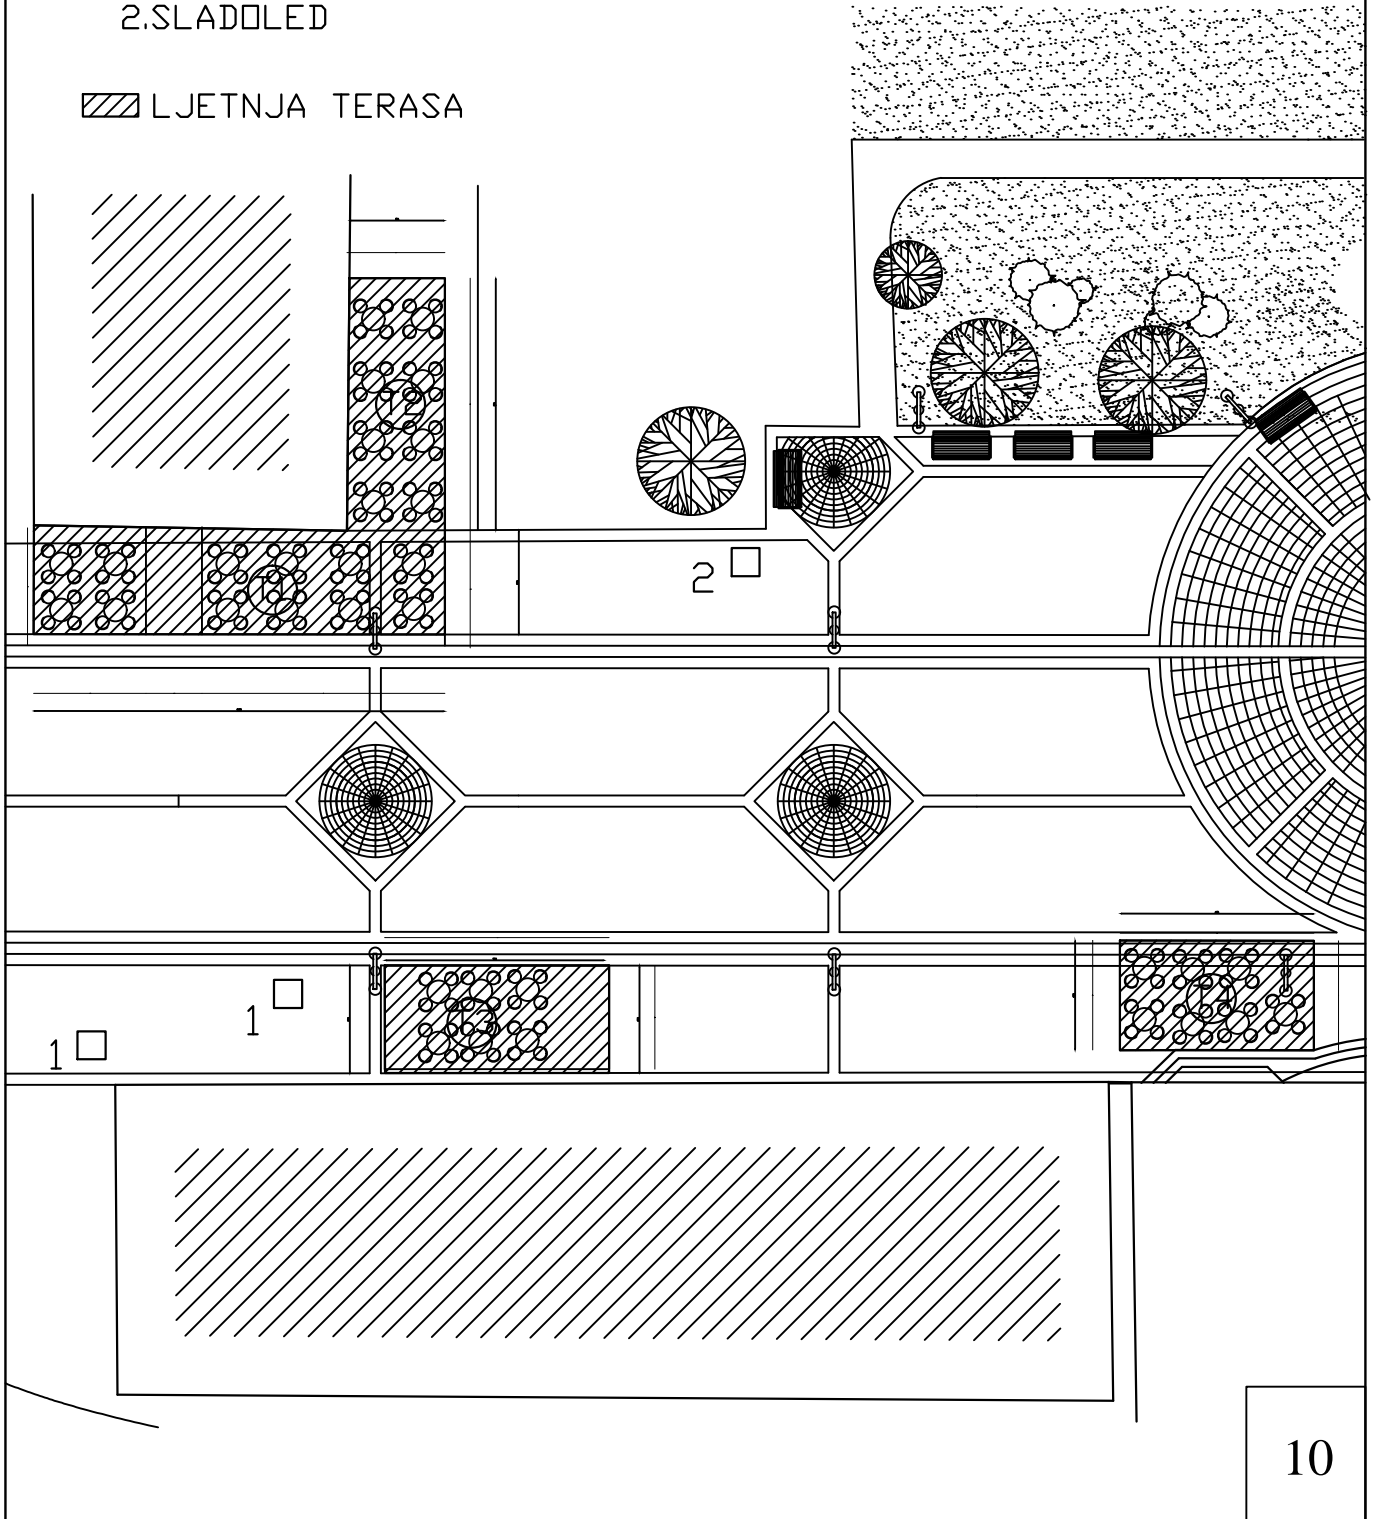

OPŠTINA ROŽAJE

PLAN PRIVREMENIH OBJEKATA

LEGENDA

- 1. POMFRIT
- 2. SLADOLED

 LJETNJA TERASA

OBRADIVAČ:
SEKRETARIJAT ZA PLANIRANJE, UREĐENJE I
ZAŠTITU ŽIVOTNE SREDINE

R=1:250