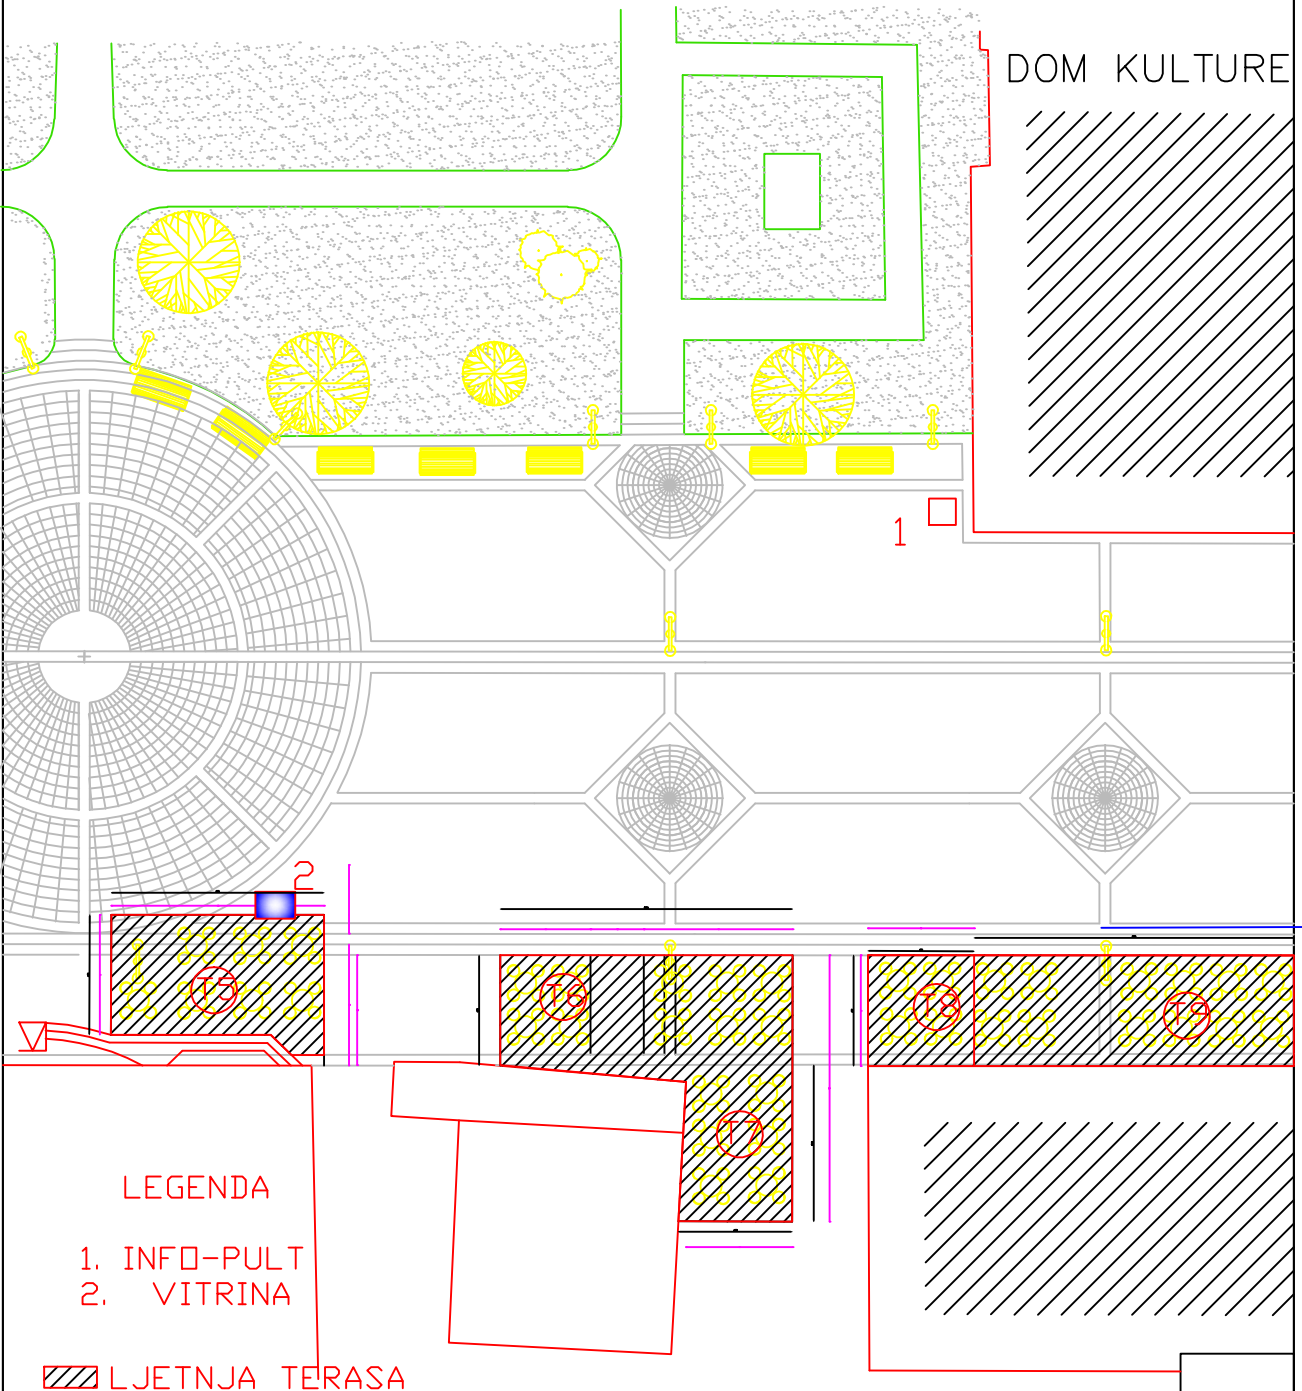

OPŠTINA ROŽAJE

PLAN PRIVREMENIH OBJEKATA

LEGENDA

- 1. INFO-PULT
- 2. VITRINA

▨ LJETNJA TERASA

11