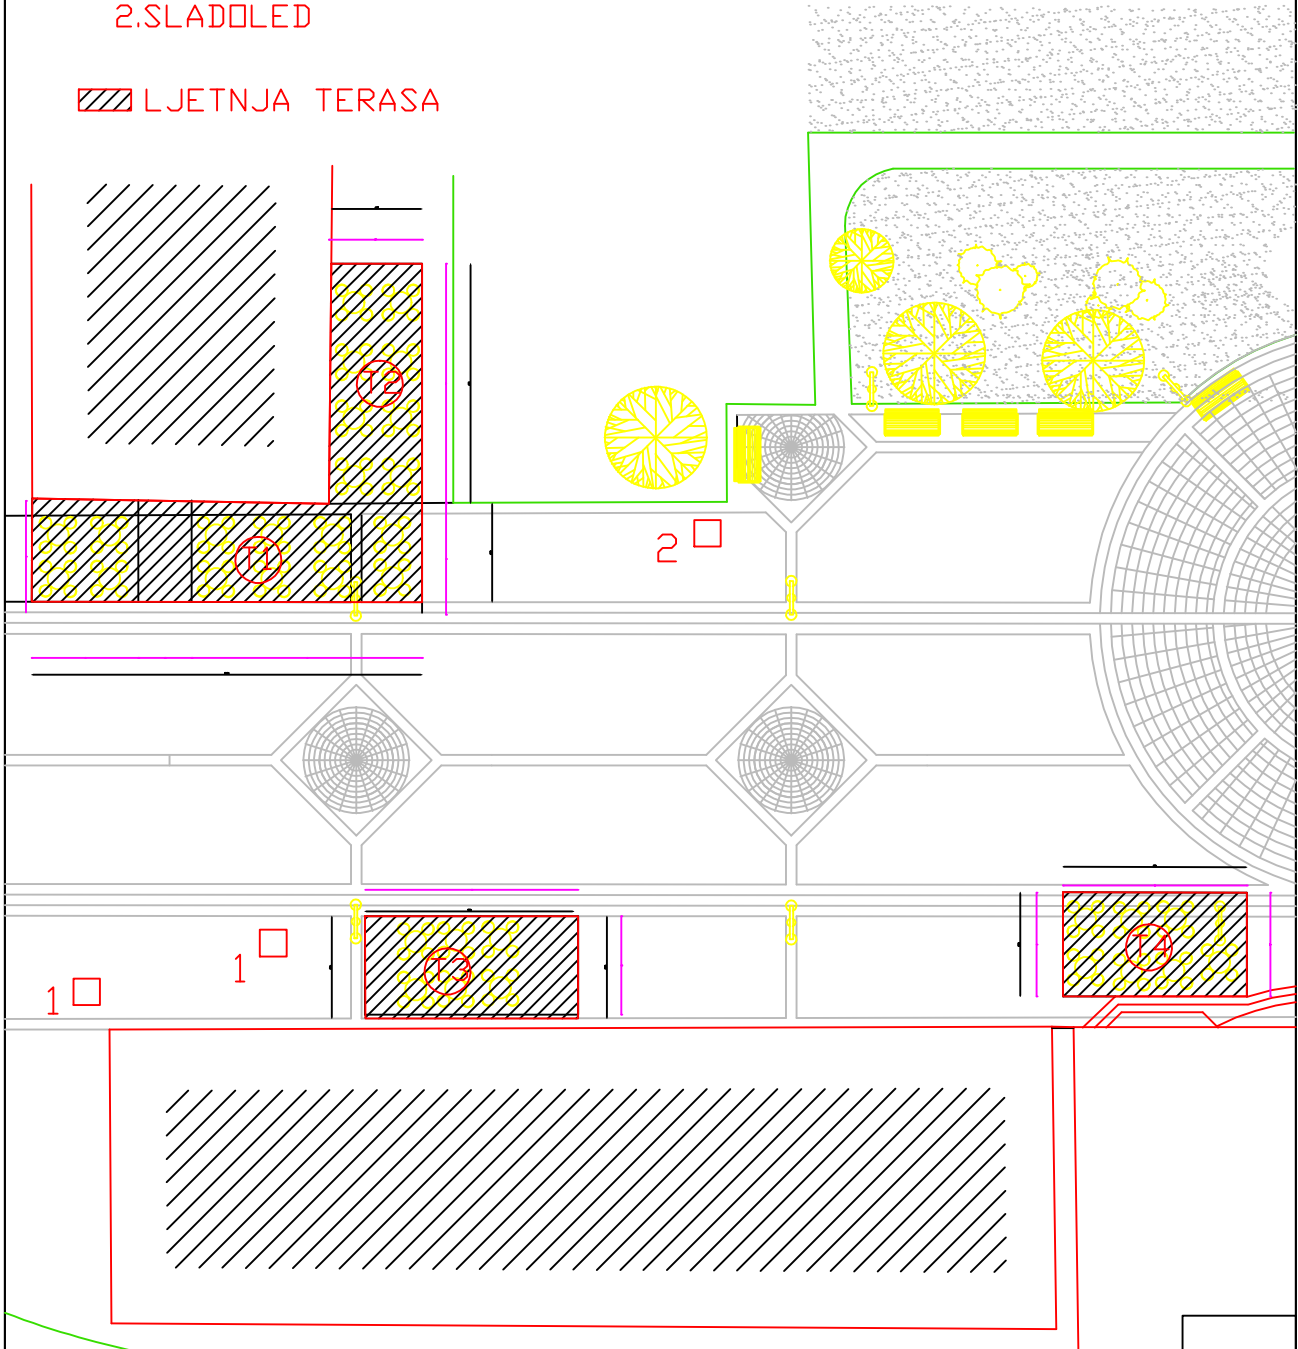

OPŠTINA ROŽAJE

PLAN PRIVREMENIH OBJEKATA

LEGENDA

- 1. POMFRIT
- 2. SLADOLED

▨ LJETNJA TERASA

10

OBRADIVAČ:
SEKRETARIJAT ZA UREĐENJE PROSTORA,
KOMUNALNO-STAMBENE POSLOVE I ZAŠTITU ŽIVOTNE SREDINE

R=1:250